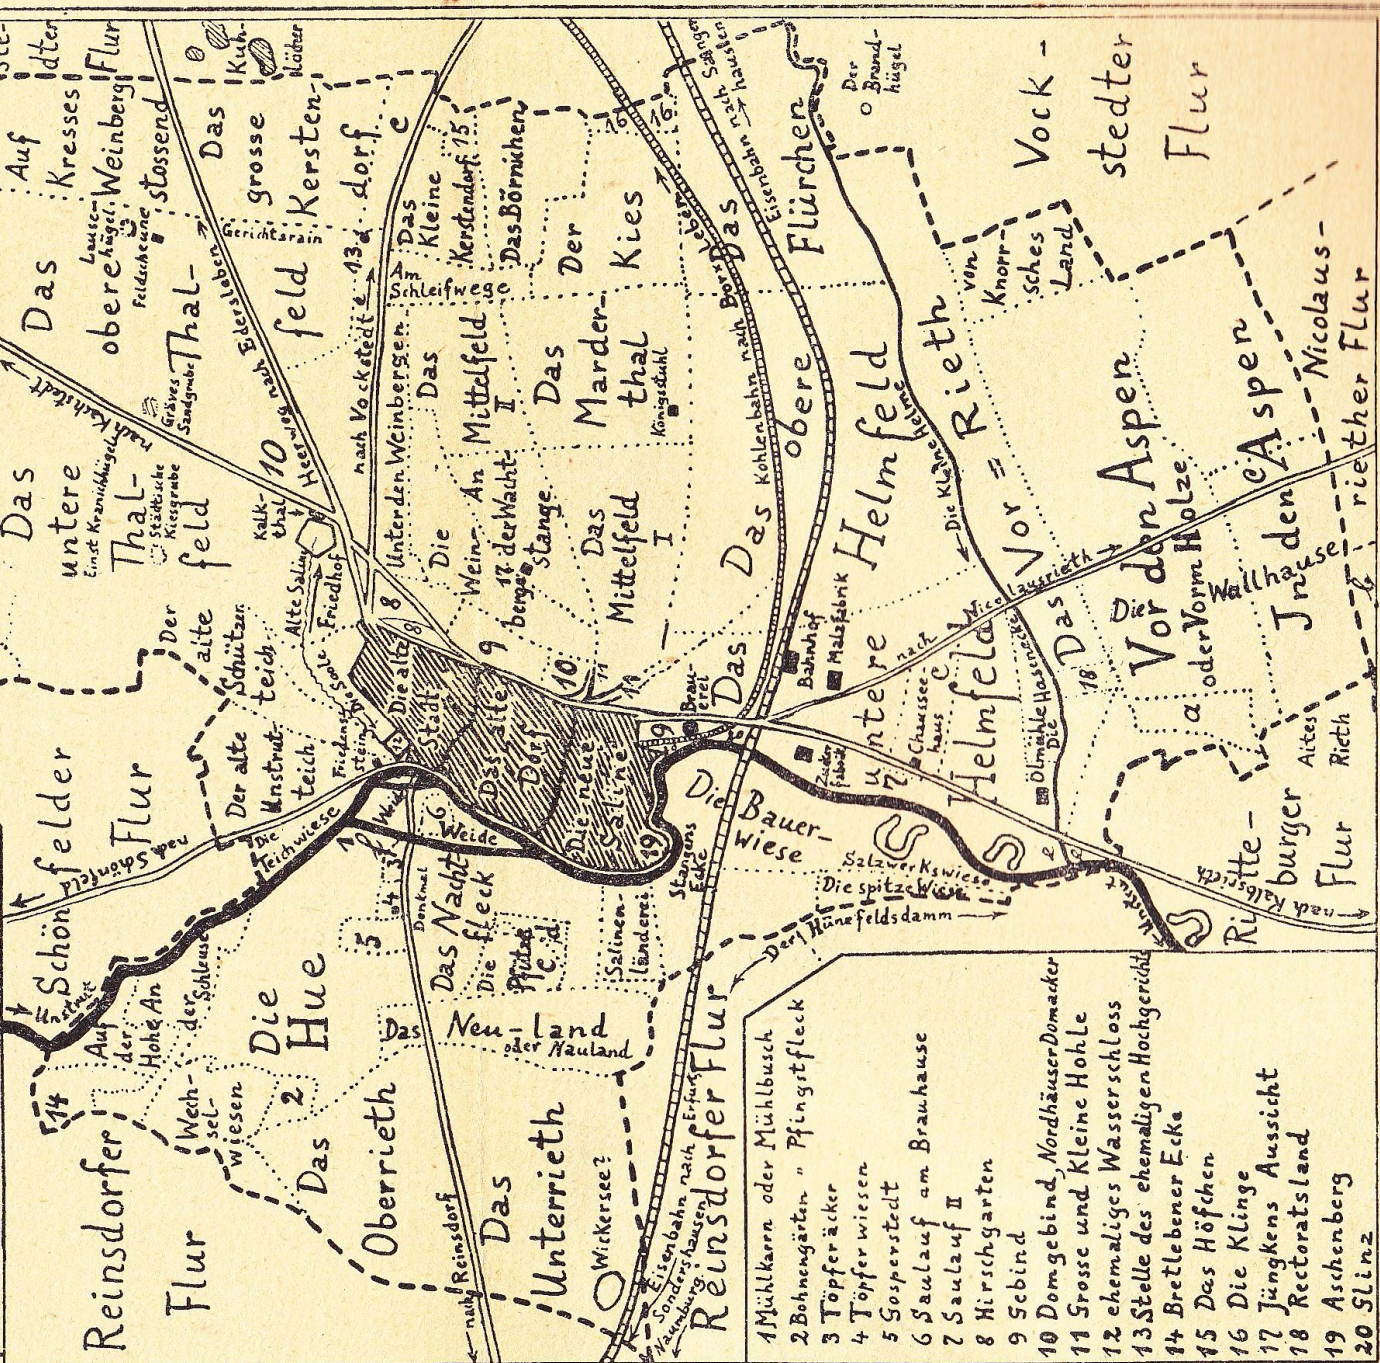

Das Oberrheinische Flur

Massstab: 1:25000.

- Grenze der Arterner Flur
- a Pläne der Ritterburger Zehntschnitter
- b Mönchpflüßler Flur
- c Pfarracker
- d Fleischerwiesen
- e Bussacker
- f Reichenwiesen

- 1 Mühlkorn oder Mühlbusch
- 2 Bohngärten " Pflingrtfleck
- 3 Töpferacker
- 4 Töpferwiesen
- 5 Gosperstecht
- 6 Saulauf am Brauhause
- 7 Saulauf II
- 8 Hirschgarten
- 9 Sebind
- 10 Domgebünd, Nordhäuser Domacker
- 11 Grosse und Kleine Hohle
- 12 ehemaliges Wasserschloss
- 13 Stelle des ehemaligen Hochgericht
- 14 Bretlebener Ecke
- 15 Das Höfchen
- 16 Die Klinge
- 17 Jüngkens Aussicht
- 18 Rectoratsland
- 19 Aschenberg
- 20 Slinz